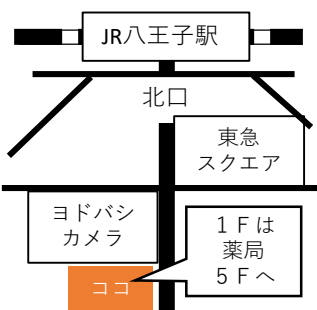

SOCIAL ROBOTICS

東京大学発

搬送ロボット実演

ミニドローン体験

調理ロボット実演

東京理科大学発

アシストスーツ体験

東京工業大学発

加速度計による歩行計測

株式会社ヘルステクノロジー

介護ロボット紹介

— 常設展示 —

株式会社菊池製作所 東京ショールーム

東京都八王子市東町 7-6 エバーズ第 12 八王子ビル 5 階
JR八王子駅北口より徒歩2分 ヨドバシカメラとなり

ご自由にご来場下さい
平日9:00~17:00

サービスロボットを紹介 <https://world-robotec.com/>